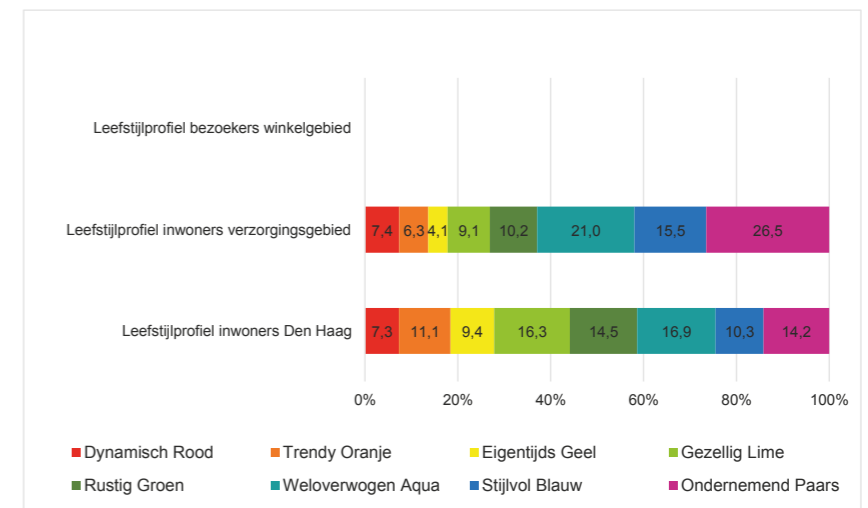

Klantenprofiel winkelgebied

Geen data van bezoekers beschikbaar Zie pagina 4-5 voor toelichting Bron: DiscVizion