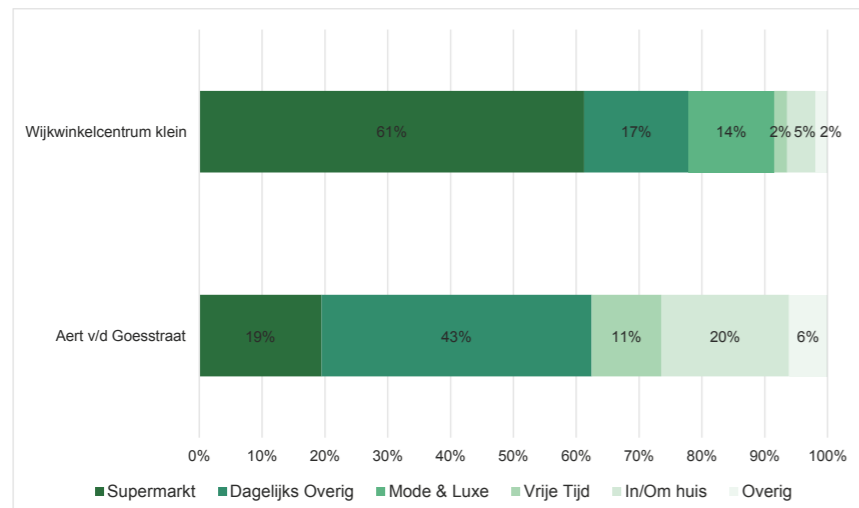

Branchering winkels (% van totaal wvo)