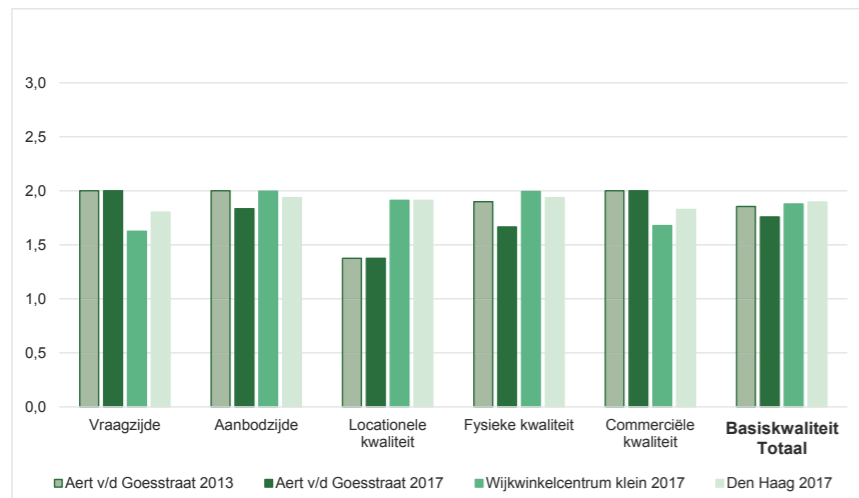

Basiskwaliteit

Hoofconclusies

Eindoordeel
Net als in 2009 en 2013 behoort de Aert van der Goesstraat (17e plek) tot de top-20. De Basiskwaliteit is iets ondergemiddeld, maar op Economisch Functioneren scoort het winkelgebied zeer goed.

Basiskwaliteit
De Aert van der Goesstraat scoort iets bovengemiddeld op de deelaspecten Vraagzijde (hoge inkomensindex) en Commerciële Kwaliteit (organisatiegraad en online aanwezigheid). De Locationele kwaliteit (parkeren) en in iets minder mate Fysieke Kwaliteit (gevels) blijven achter.

Economisch Functioneren
De Aert van der Goesstraat functioneert als winkelgebied bovengemiddeld. De leegstand fluctueert de laatste jaren sterk, maar dat is inherent aan een klein winkelgebied: één vrijstaande unit heeft grote gevolgen voor het leegstandspercentage. De leegstand is vaak van korte duur. De huurprijzen liggen boven het gemiddelde en zijn bovendien gestegen tussen 2013 en 2017.