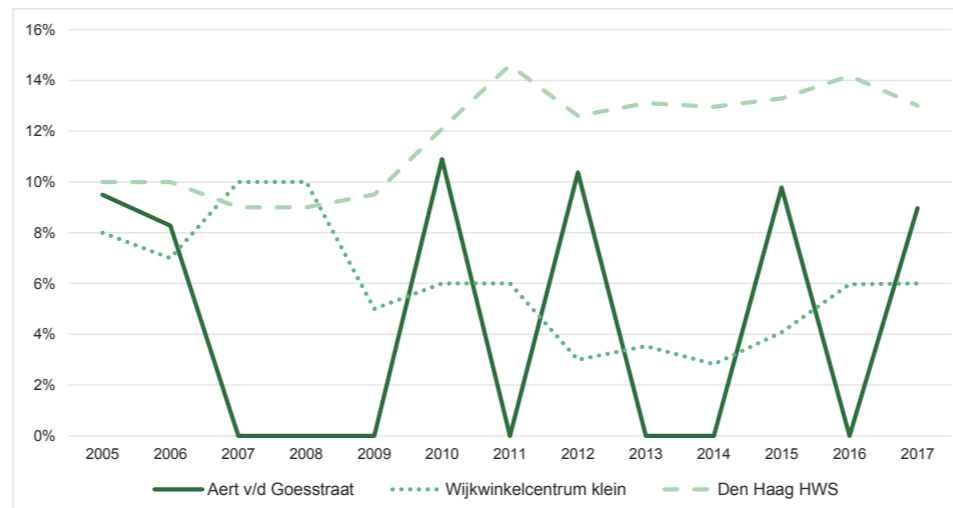

Ontwikkeling leegstand 2005-2017 (in %)