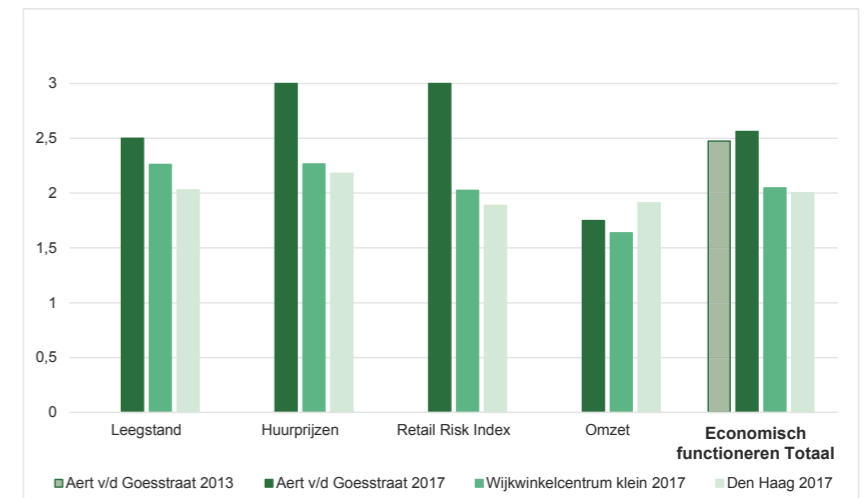

Economisch functioneren